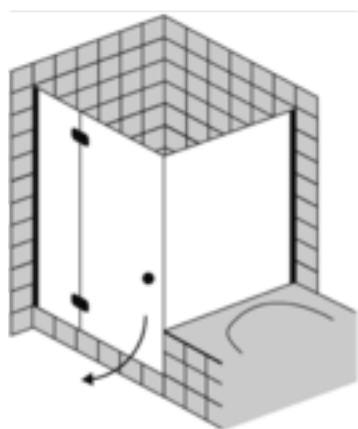

FORMAT Pro Express Tür mit Festteil/Seitenwand für Badewanne, Höhe 2000 mm

FORMAT Pro Express Tür mit Festteil/Seitenwand für Badewanne, Höhe 2000 mm

mit Wandprofil

FO352201

Technische Daten und Varianten

Breite mm	Festteil mm	Wanne ein baumaß mm	Seitenwand Breite mm	Art.-Nr. Anschlag	
				links	rechts
800	150	769 – 784	725	FO3522 01	FO3522 00
	166	785 – 800	741	FO3522 03	FO3522 02
				FO3522 06	FO3522 05
900 x 750	270	869 – 884/ 719 – 734	675	FO3522 06	FO3522 05
		855 – 900/	691	FO3522	FO3522