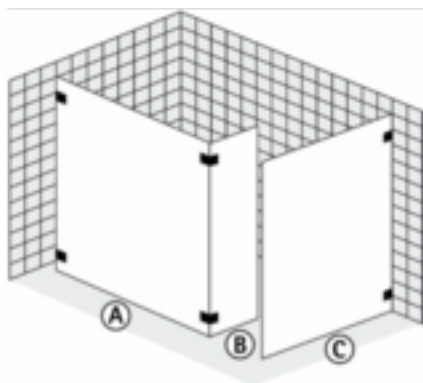

## FORMAT Pro Intro Walk-In, Ganzglas Trennwand, 2 Seitenteile

**FORMAT Pro** Intro Walk-In, Ganzglas Trennwand, 2 Seitenteile

mit Wandwinkel

**FO3711012**

### Technische Daten und Varianten

Breite A bis mm	Seitenteil Breite B mm	Seitenteil C Breite mm	Höhe bis mm	Art.-Nr.
1200	300 – 600	800 – 1200	2100	FO3711012...
1400				FO3711014...
1600				FO3711016...
1800				FO3711018...
2000				FO3711020...

**lieferbare  
Ausführungen**      **Kennziffer**

- Beschläge Chrom
- Glas ESG 8 mm
- Optional direkte

Wandbefestigung oder

**Glasart** Kristall 01

Wandprofil ohne Aufpreis

hell

- Wahlweise auch mit Wandwinkel
- Senkrechte und waagerechte Schrägschnitte ( $\pm 2$  mm bis  $\pm 20$  mm) sind im Preis enthalten
- Achtung: Schrägkanten außen bzw. innen werden extra berechnet
- Wandklemmprofil Alu Hochglanz statt Wandwinkel ohne Aufpreis, Verstellbereich  $\pm 8$  mm