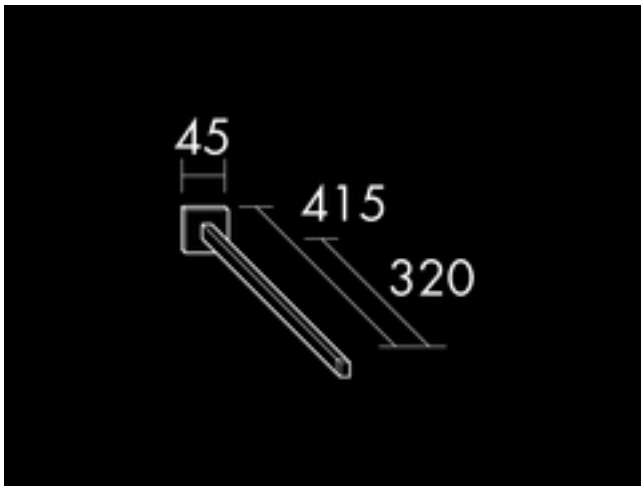

## FORMAT Design Handtuchhalter HHAB005/HHAA005

HHAB005

Chrom

FOHHAB005P95

### Technische Daten und Varianten

| Preisgruppe | Höhe x Breite mm | Tiefe mm | Art.-Nr.     |
|-------------|------------------|----------|--------------|
| 1           | 60 x 45          | 320      | FOHHAB005P95 |
| 2           |                  | 415      | FOHHAA005P95 |