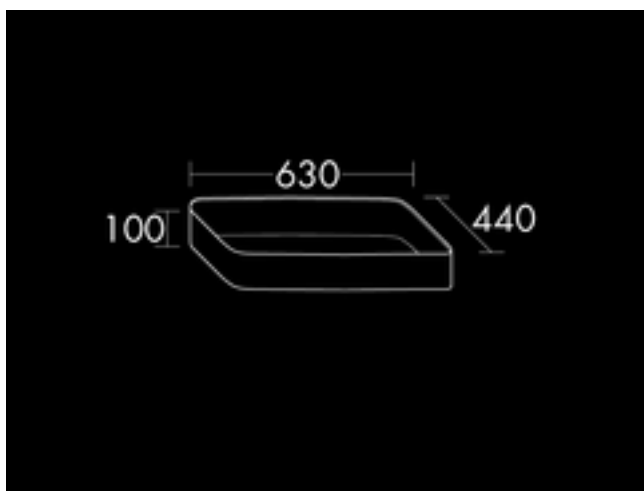

FORMAT Design Mineralguss-Aufsatz-Waschtisch MBA0060

FORMAT Design Mineralguss-Aufsatz-Waschtisch MBA0060

Muldentiefe: 85 mm, mit Sicherheitsablaufventil, nicht absperrbar

FOMBA006000

Technische Daten und Varianten

Farbe	Höhe x Tiefe mm	Breite mm	Beckenmaß mm	Art.-Nr.
Weiß	100 x 440	630	600 x 410	FOMBA006000