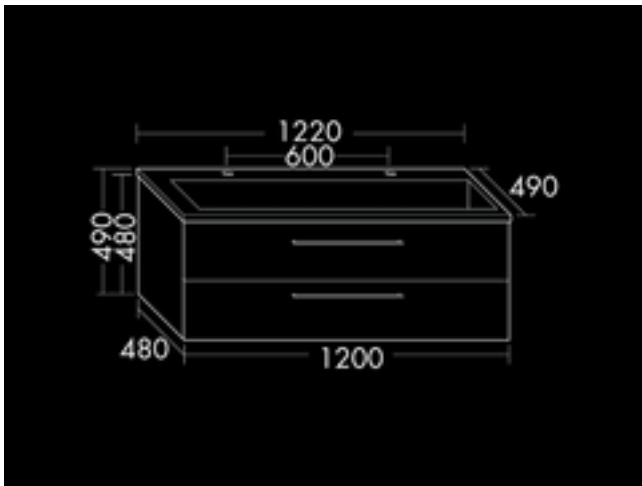

FORMAT Design Mineralguss-Waschtisch inkl. WTU SFOV122

FORMAT Design Mineralguss-Waschtisch inkl. WTU SFOV122

FOSFOV122...

Technische Daten und Varianten

Waschtisch Alpinweiß (C0001), Muldentiefe: 120 mm, 2 Hahnlöcher, inkl. Sicherheitsablaufventil, nicht absperrenbar, inkl. Clou Ab-/ Überlaufsystem (Geberit), WTU 1 Auszug oben mit Siphonausschnitt, 1 Auszug unten mit Innenteilung, inkl. Raumsparisiphon

Preisgruppe	Maß (H x T) mm	Maß (B) mm	Beckenmaß mm	Art.-Nr.
1	490 x 490	1220	1120 x 320	FOSFOV122...
2				
