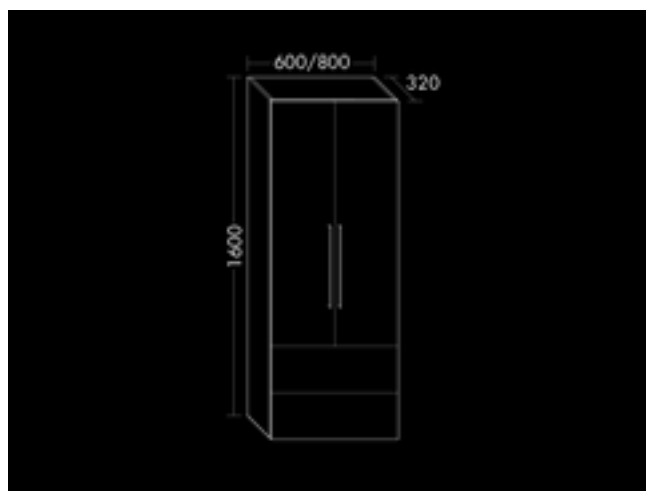

FORMAT Design Hochschrank HSDJ040L/HSDJ040R

FORMAT Design Hochschrank HSDJ040L/HSDJ040R

1 Tür, 1 Innenschublade, 3 Glaseinlegeböden, 1 fester Boden

FOHSAX060...

Technische Daten und Varianten

Preisgruppe	Höhe x Tiefe mm	Breite mm	Art.-Nr.
1	1600 x 320	600	FOHSAX060...
2			
1		800	FOHSAX080...
2			