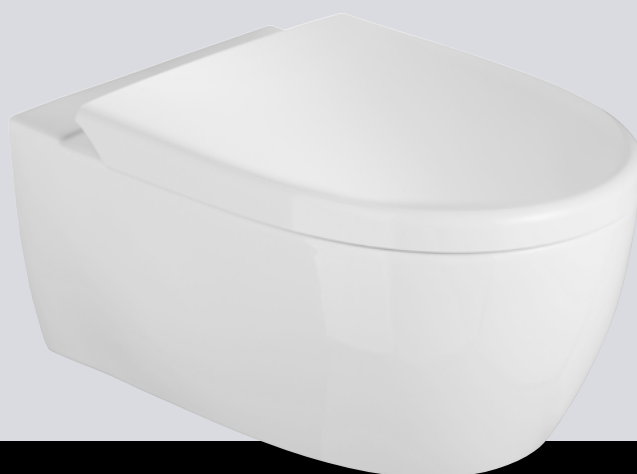

FORMAT

Maßstab für schöne Bäder

DAS NEUE SPÜLRANDLOSE WAND-WC FORMAT DESIGN BRINGT ABSOLUTE HYGIENE IN IHR BAD

Das neue spülrandlose FORMAT Design Wand-WC vereint Stil und perfekte Hygiene.

Holen Sie sich jetzt die neuste Technik ins Bad!

Entscheiden Sie sich für das spülrandlose FORMAT Design Wand-WC und profitieren von unschlagbaren Vorteilen:

- Modernes, zeitloses Design
- Reinigungsfreundliches, randloses Innenbecken
- Deutlich minimierte Angriffsfläche für Schmutz, Bakterien und Keime
- Exzellente Spültechnik der neuesten Generation
- Ökologische Spülmenge und reduzierter Reinigungsmittelverbrauch – schont die Umwelt!

Als perfekte Ergänzung empfehlen wir Ihnen die optional erhältliche Oberflächenveredelung FORMATclean. Mit dem Effekt, dass sich Wassertropfen zu Perlen zusammenschließen und so besser abfließen – werden Rückstände vermieden und Ihnen durch FORMATclean die Badpflege zusätzlich erleichtert.

Entdecken Sie das spülrandlose FORMAT Design Wand-WC bei uns in der Ausstellung!

Wir freuen uns auf Sie!

FORMAT Fachhändler: