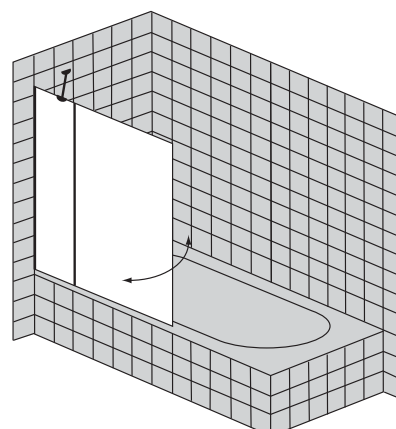

FORMAT DESIGN

Schwingtür für Badewanne
Höhe 1500 mm

Breite Gesamt (mm)

750 – 765

Maßanfertigung nicht möglich

Schwingtür für Badewanne, 2-teilig
Höhe 1500 mm

Breite 1. Element (mm)	Breite 2. Element (mm)	Breite Gesamt (mm)
------------------------	------------------------	--------------------

220	730	950
-----	-----	-----

Maßanfertigung nicht möglich

Schwingfalttür für Badewanne
Höhe 1500 mm

Breite 1. Element (mm)	Breite 2. Element (mm)	Breite Gesamt (mm)
------------------------	------------------------	--------------------

633 – 648	552	bis 1200
-----------	-----	----------

Die Schwingfalttür für Badewanne ist als linke und rechte Tür erhältlich.