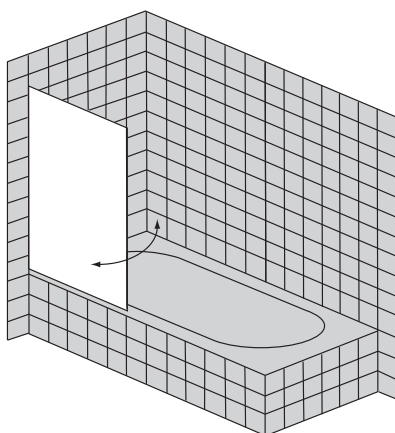

FORMAT DESIGN

Schwingtür für Badewanne
Höhe 1500 mm

Breite Gesamt (mm)

750 – 765

Maßanfertigung nicht möglich

Schwingtür für Badewanne, 2-teilig
Höhe 1500 mm

Breite 1. Element (mm)	Breite 2. Element (mm)	Breite Gesamt (mm)
------------------------	------------------------	--------------------

220	730	950
-----	-----	-----

Maßanfertigung nicht möglich

Schwingfalttür für Badewanne
Höhe 1500 mm

Breite 1. Element (mm)	Breite 2. Element (mm)	Breite Gesamt (mm)
------------------------	------------------------	--------------------

633 – 648	552	bis 1200
-----------	-----	----------

Die Schwingfalttür für Badewanne ist als linke und rechte Tür erhältlich.